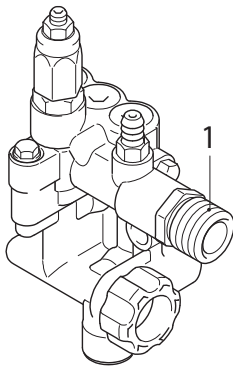

## Complete Pump Head

# RQV - 3400 RPM - Parts & Kits

Pos	Code	Description	Qty	Note
1	3729208	Complete Pump Head Ø12	1	○
	3729200	Complete Pump Head Ø12	1	□
2	3721150	Blank Head	1	○
	3720770	Blank Head Brass	1	□
3	1460431	O-ring Ø4x2.5	1	
4	3700220	Jet	1	
5	3700210	Spring	1	
6	800560	O-ring Ø 8.73x1.78	2	
7	3700200	Shutter	1	
8	2840890	O-ring Ø14x2	1	
9	2841120	Discharge Fitting	1	
10	2840890	O-ring Ø14x2	1	
11	2841220	Fitting 3/4" NH, Plastic	1	
12	2841230	Fitting Alum.	1	
13	7369	Filter	1	
14	TPP140-1/4A	Thermal Relief Valve	1	
15	3720730	Plug	1	
16	1682800	O-ring Ø6x1.5	1	
17	1982240	Ball	1	
18	3720760	Spring	1	
19	3720740	Seat	1	
20	3720750	O-ring Ø4x1	1	
21	3720441	Valve Cap	3	
22	770140	O-ring Ø11.11x1.78	3	
23	2849053	Complete Valve	6	
24	3700250	O-ring Ø8x1.1	1	
25	1560520	Spring	1	
26	1250280	Ball	1	
27	480480	O-ring Ø 4.48x1.78	1	
28	3700240	Hose Barb Ø8	1	(35.4 in/lbs)
29	3201760	O-ring Ø4x1.5	2	
30	3720720	Plug	2	
31	2841430	Plug	1	○
	3400650	Plug	1	□
32	1060120	Nut M6	1	
33	392840	Set Screw M6x16	1	
34	3720681	Unloader Barrel	1	
35	3720660	Spring Plate	2	
36	3721020	Unloader Spring	1	
37	3720540	Unloader Piston	1	
38	3720600	Fiber Ring	1	
39	660190	O-ring Ø 6.07x1.78	1	
40	3720570	O-ring Ø9x1.5	1	
41	3720620	Unloader Piston Guide	1	
42	394280	O-ring Ø 12.42x1.78	1	
43	3720560	O-ring Ø4.5x1.5	1	
44	3720580	Fiber Ring	1	
45	3720520	Unloader Jet	1	
46	3721060	Unloader Seat	1	